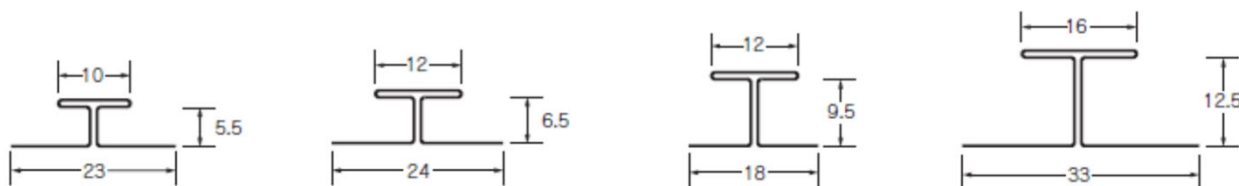

### ■ アルミ板曲げジョイナー（板曲げ品）

アルミ板曲げジョイナー工型5 581-0055 1820mm 100本入 390円/本  
アルミ板曲げジョイナー工型6 581-0065 1820mm 100本入 410円/本  
アルミ板曲げジョイナー工型10 581-0095 1820mm 80本入 410円/本  
アルミ板曲げジョイナー工型13 581-0125 1820mm 40本入 580円/本