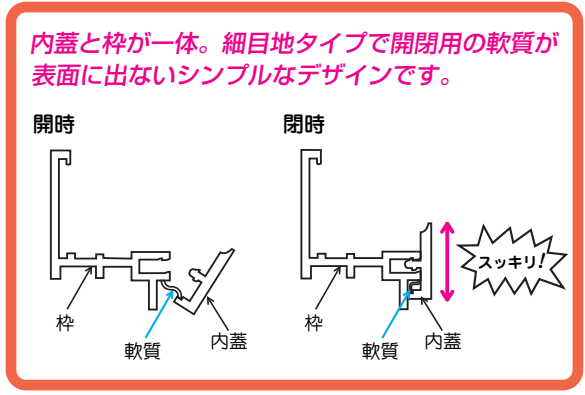

NEW

ワイ エム アール

塩ビ壁ハッチ

YMR

スリムな壁点検口です。
二重張り時のストレート開口を実現！ 施工性アップ！

電子カタログもご覧下さい。 URL : <http://www.shinwa-naisou.com>

■ 塩ビ壁ハッチ YMR (壁用) (色 : 白)

■ 価格・規格一覧表

商品名	梱包	価格	開口寸法	下地開口寸法	内蓋仕上材寸法	外外寸法
塩ビ壁ハッチYMR15 (9.5mm用)	10台	2,000円/台	150×150	116×116	140×140	157×157
〃 (12.5mm用)	10台	2,000円/台	150×150	116×116	140×140	157×157
〃 (19mm用)	10台	2,600円/台	150×150	116×116	140×140	157×157
塩ビ壁ハッチYMR20 (9.5mm用)	10台	2,000円/台	200×200	166×166	190×190	207×207
〃 (12.5mm用)	10台	2,000円/台	200×200	166×166	190×190	207×207
〃 (19mm用)	10台	2,600円/台	200×200	166×166	190×190	207×207
塩ビ壁ハッチYMR25 (9.5mm用)	10台	2,000円/台	250×250	216×216	240×240	257×257
〃 (12.5mm用)	10台	2,000円/台	250×250	216×216	240×240	257×257
〃 (19mm用)	10台	2,600円/台	250×250	216×216	240×240	257×257
塩ビ壁ハッチYMR30 (9.5mm用)	10台	2,000円/台	300×300	266×266	290×290	307×307
〃 (12.5mm用)	10台	2,000円/台	300×300	266×266	290×290	307×307
〃 (19mm用)	10台	2,600円/台	300×300	266×266	290×290	307×307
塩ビ壁ハッチYMR45 (9.5mm用)	10台	2,300円/台	450×450	416×416	440×440	457×457
〃 (12.5mm用)	10台	2,300円/台	450×450	416×416	440×440	457×457
〃 (19mm用)	10台	3,000円/台	450×450	416×416	440×440	457×457
塩ビ壁ハッチYMR60 (9.5mm用)	10台	3,500円/台	600×600	566×566	590×590	607×607
〃 (12.5mm用)	10台	3,500円/台	600×600	566×566	590×590	607×607
〃 (19mm用)	10台	4,500円/台	600×600	566×566	590×590	607×607