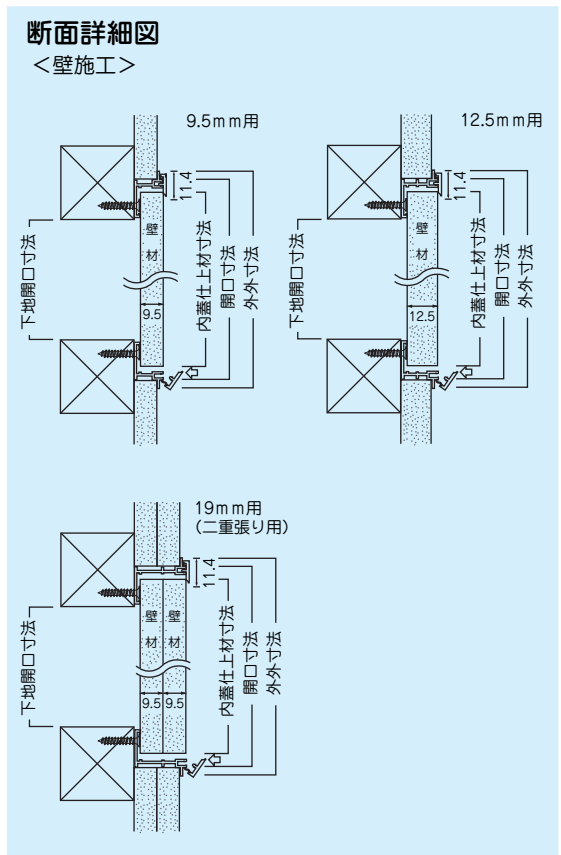

NEW

ワイ エム アール

塩ビ壁ハッチ

YMR

スリムな壁点検口です。
二重張り時のストレート開口を実現！ 施工性アップ！

電子カタログもご覧下さい。 URL : <http://www.shinwa-naisou.com>

■ 塩ビ壁ハッチ YMR (壁用) (色 : 白)

■ 価格・規格一覧表

商品名	梱包	価格	開口寸法	下地開口寸法	内蓋仕上材寸法	外外寸法
塩ビ壁ハッチYMR15 (9.5mm用)	10台	2,000円/台	150×150	116×116	140×140	157×157
〃 (12.5mm用)	10台	2,000円/台	150×150	116×116	140×140	157×157
〃 (19mm用)	10台	2,600円/台	150×150	116×116	140×140	157×157
塩ビ壁ハッチYMR20 (9.5mm用)	10台	2,000円/台	200×200	166×166	190×190	207×207
〃 (12.5mm用)	10台	2,000円/台	200×200	166×166	190×190	207×207
〃 (19mm用)	10台	2,600円/台	200×200	166×166	190×190	207×207
塩ビ壁ハッチYMR25 (9.5mm用)	10台	2,000円/台	250×250	216×216	240×240	257×257
〃 (12.5mm用)	10台	2,000円/台	250×250	216×216	240×240	257×257
〃 (19mm用)	10台	2,600円/台	250×250	216×216	240×240	257×257
塩ビ壁ハッチYMR30 (9.5mm用)	10台	2,000円/台	300×300	266×266	290×290	307×307
〃 (12.5mm用)	10台	2,000円/台	300×300	266×266	290×290	307×307
〃 (19mm用)	10台	2,600円/台	300×300	266×266	290×290	307×307
塩ビ壁ハッチYMR45 (9.5mm用)	10台	2,300円/台	450×450	416×416	440×440	457×457
〃 (12.5mm用)	10台	2,300円/台	450×450	416×416	440×440	457×457
〃 (19mm用)	10台	3,000円/台	450×450	416×416	440×440	457×457
塩ビ壁ハッチYMR60 (9.5mm用)	10台	3,500円/台	600×600	566×566	590×590	607×607
〃 (12.5mm用)	10台	3,500円/台	600×600	566×566	590×590	607×607
〃 (19mm用)	10台	4,500円/台	600×600	566×566	590×590	607×607