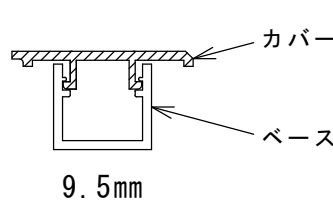

木目

9.5mm

12.5mm

※カバーのみカラー品となります。
ベースは白です。
カバーのみの販売はいたしておりません。

商品名	コードNO	色柄	梱包	価格	開口寸法	下地開口寸法	内蓋仕上材寸法	外外寸法
塩ビ壁ハッチST20(9.5mm用)	860-2095	黒	10台	2800円/台	200×200	156×156	171×171	210×210
塩ビ壁ハッチST20(9.5mm用)	861-2095	アイボリー	10台	2800円/台	200×200	156×156	171×171	210×210
塩ビ壁ハッチST20(9.5mm用)	862-2095	グレー	10台	2800円/台	200×200	156×156	171×171	210×210
塩ビ壁ハッチST20(9.5mm用)	863-2095	ベージュ	10台	2800円/台	200×200	156×156	171×171	210×210
塩ビ壁ハッチST20(9.5mm用)	864-2095	ブラウン	10台	2800円/台	200×200	156×156	171×171	210×210
塩ビ壁ハッチST20(9.5mm用)	865-2095	木目	10台	2800円/台	200×200	156×156	171×171	210×210
塩ビ壁ハッチST20(12.5mm用)	860-20C5	黒	10台	2800円/台	200×200	156×156	171×171	210×210
塩ビ壁ハッチST20(12.5mm用)	861-20C5	アイボリー	10台	2800円/台	200×200	156×156	171×171	210×210
塩ビ壁ハッチST20(12.5mm用)	862-20C5	グレー	10台	2800円/台	200×200	156×156	171×171	210×210
塩ビ壁ハッチST20(12.5mm用)	863-20C5	ベージュ	10台	2800円/台	200×200	156×156	171×171	210×210
塩ビ壁ハッチST20(12.5mm用)	864-20C5	ブラウン	10台	2800円/台	200×200	156×156	171×171	210×210
塩ビ壁ハッチST20(12.5mm用)	865-20C5	木目	10台	2800円/台	200×200	156×156	171×171	210×210
塩ビ壁ハッチST25(9.5mm用)	860-2595	黒	10台	2800円/台	250×250	206×206	221×221	260×260
塩ビ壁ハッチST25(9.5mm用)	861-2595	アイボリー	10台	2800円/台	250×250	206×206	221×221	260×260
塩ビ壁ハッチST25(9.5mm用)	862-2595	グレー	10台	2800円/台	250×250	206×206	221×221	260×260
塩ビ壁ハッチST25(9.5mm用)	863-2595	ベージュ	10台	2800円/台	250×250	206×206	221×221	260×260
塩ビ壁ハッチST25(9.5mm用)	864-2595	ブラウン	10台	2800円/台	250×250	206×206	221×221	260×260
塩ビ壁ハッチST25(9.5mm用)	865-2595	木目	10台	2800円/台	250×250	206×206	221×221	260×260
塩ビ壁ハッチST25(12.5mm用)	860-25C5	黒	10台	2800円/台	250×250	206×206	221×221	260×260
塩ビ壁ハッチST25(12.5mm用)	861-25C5	アイボリー	10台	2800円/台	250×250	206×206	221×221	260×260
塩ビ壁ハッチST25(12.5mm用)	862-25C5	グレー	10台	2800円/台	250×250	206×206	221×221	260×260
塩ビ壁ハッチST25(12.5mm用)	863-25C5	ベージュ	10台	2800円/台	250×250	206×206	221×221	260×260
塩ビ壁ハッチST25(12.5mm用)	864-25C5	ブラウン	10台	2800円/台	250×250	206×206	221×221	260×260
塩ビ壁ハッチST25(12.5mm用)	865-25C5	木目	10台	2800円/台	250×250	206×206	221×221	260×260
塩ビ壁ハッチST30(9.5mm用)	860-3095	黒	10台	2800円/台	300×300	256×256	271×271	310×310
塩ビ壁ハッチST30(9.5mm用)	861-3095	アイボリー	10台	2800円/台	300×300	256×256	271×271	310×310
塩ビ壁ハッチST30(9.5mm用)	862-3095	グレー	10台	2800円/台	300×300	256×256	271×271	310×310
塩ビ壁ハッチST30(9.5mm用)	863-3095	ベージュ	10台	2800円/台	300×300	256×256	271×271	310×310
塩ビ壁ハッチST30(9.5mm用)	864-3095	ブラウン	10台	2800円/台	300×300	256×256	271×271	310×310
塩ビ壁ハッチST30(9.5mm用)	865-3095	木目	10台	2800円/台	300×300	256×256	271×271	310×310
塩ビ壁ハッチST30(12.5mm用)	860-30C5	黒	10台	2800円/台	300×300	256×256	271×271	310×310
塩ビ壁ハッチST30(12.5mm用)	861-30C5	アイボリー	10台	2800円/台	300×300	256×256	271×271	310×310
塩ビ壁ハッチST30(12.5mm用)	862-30C5	グレー	10台	2800円/台	300×300	256×256	271×271	310×310
塩ビ壁ハッチST30(12.5mm用)	863-30C5	ベージュ	10台	2800円/台	300×300	256×256	271×271	310×310
塩ビ壁ハッチST30(12.5mm用)	864-30C5	ブラウン	10台	2800円/台	300×300	256×256	271×271	310×310
塩ビ壁ハッチST30(12.5mm用)	865-30C5	木目	10台	2800円/台	300×300	256×256	271×271	310×310