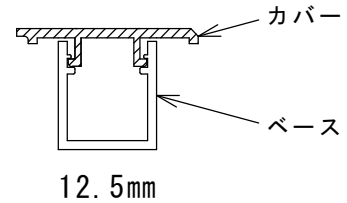

木目

9.5mm

12.5mm

※カバーのみカラー品となります。
ベースは白です。
カバーのみの販売はいたしておりません。

商品名	コードNO	色柄	梱包	価格	開口寸法	下地開口寸法	内蓋仕上材寸法	外外寸法
塩ビ壁ハッチST20(9.5mm用)	860-2095	黒	10台	2800円/台	200×200	156×156	171×171	210×210
塩ビ壁ハッチST20(9.5mm用)	861-2095	アイボリー	10台	2800円/台	200×200	156×156	171×171	210×210
塩ビ壁ハッチST20(9.5mm用)	862-2095	グレー	10台	2800円/台	200×200	156×156	171×171	210×210
塩ビ壁ハッチST20(9.5mm用)	863-2095	ベージュ	10台	2800円/台	200×200	156×156	171×171	210×210
塩ビ壁ハッチST20(9.5mm用)	864-2095	ブラウン	10台	2800円/台	200×200	156×156	171×171	210×210
塩ビ壁ハッチST20(9.5mm用)	865-2095	木目	10台	2800円/台	200×200	156×156	171×171	210×210
塩ビ壁ハッチST20(12.5mm用)	860-20C5	黒	10台	2800円/台	200×200	156×156	171×171	210×210
塩ビ壁ハッチST20(12.5mm用)	861-20C5	アイボリー	10台	2800円/台	200×200	156×156	171×171	210×210
塩ビ壁ハッチST20(12.5mm用)	862-20C5	グレー	10台	2800円/台	200×200	156×156	171×171	210×210
塩ビ壁ハッチST20(12.5mm用)	863-20C5	ベージュ	10台	2800円/台	200×200	156×156	171×171	210×210
塩ビ壁ハッチST20(12.5mm用)	864-20C5	ブラウン	10台	2800円/台	200×200	156×156	171×171	210×210
塩ビ壁ハッチST20(12.5mm用)	865-20C5	木目	10台	2800円/台	200×200	156×156	171×171	210×210
塩ビ壁ハッチST25(9.5mm用)	860-2595	黒	10台	2800円/台	250×250	206×206	221×221	260×260
塩ビ壁ハッチST25(9.5mm用)	861-2595	アイボリー	10台	2800円/台	250×250	206×206	221×221	260×260
塩ビ壁ハッチST25(9.5mm用)	862-2595	グレー	10台	2800円/台	250×250	206×206	221×221	260×260
塩ビ壁ハッチST25(9.5mm用)	863-2595	ベージュ	10台	2800円/台	250×250	206×206	221×221	260×260
塩ビ壁ハッチST25(9.5mm用)	864-2595	ブラウン	10台	2800円/台	250×250	206×206	221×221	260×260
塩ビ壁ハッチST25(9.5mm用)	865-2595	木目	10台	2800円/台	250×250	206×206	221×221	260×260
塩ビ壁ハッチST25(12.5mm用)	860-25C5	黒	10台	2800円/台	250×250	206×206	221×221	260×260
塩ビ壁ハッチST25(12.5mm用)	861-25C5	アイボリー	10台	2800円/台	250×250	206×206	221×221	260×260
塩ビ壁ハッチST25(12.5mm用)	862-25C5	グレー	10台	2800円/台	250×250	206×206	221×221	260×260
塩ビ壁ハッチST25(12.5mm用)	863-25C5	ベージュ	10台	2800円/台	250×250	206×206	221×221	260×260
塩ビ壁ハッチST25(12.5mm用)	864-25C5	ブラウン	10台	2800円/台	250×250	206×206	221×221	260×260
塩ビ壁ハッチST25(12.5mm用)	865-25C5	木目	10台	2800円/台	250×250	206×206	221×221	260×260
塩ビ壁ハッチST30(9.5mm用)	860-3095	黒	10台	2800円/台	300×300	256×256	271×271	310×310
塩ビ壁ハッチST30(9.5mm用)	861-3095	アイボリー	10台	2800円/台	300×300	256×256	271×271	310×310
塩ビ壁ハッチST30(9.5mm用)	862-3095	グレー	10台	2800円/台	300×300	256×256	271×271	310×310
塩ビ壁ハッチST30(9.5mm用)	863-3095	ベージュ	10台	2800円/台	300×300	256×256	271×271	310×310
塩ビ壁ハッチST30(9.5mm用)	864-3095	ブラウン	10台	2800円/台	300×300	256×256	271×271	310×310
塩ビ壁ハッチST30(9.5mm用)	865-3095	木目	10台	2800円/台	300×300	256×256	271×271	310×310
塩ビ壁ハッチST30(12.5mm用)	860-30C5	黒	10台	2800円/台	300×300	256×256	271×271	310×310
塩ビ壁ハッチST30(12.5mm用)	861-30C5	アイボリー	10台	2800円/台	300×300	256×256	271×271	310×310
塩ビ壁ハッチST30(12.5mm用)	862-30C5	グレー	10台	2800円/台	300×300	256×256	271×271	310×310
塩ビ壁ハッチST30(12.5mm用)	863-30C5	ベージュ	10台	2800円/台	300×300	256×256	271×271	310×310
塩ビ壁ハッチST30(12.5mm用)	864-30C5	ブラウン	10台	2800円/台	300×300	256×256	271×271	310×310
塩ビ壁ハッチST30(12.5mm用)	865-30C5	木目	10台	2800円/台	300×300	256×256	271×271	310×310