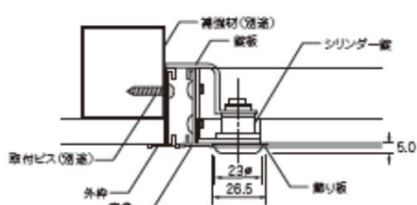

新商品のご案内

■ シンワ壁ハッチ鍵付〔蝶番仕様〕（色：シルバー・ホワイト）

- 左右開き対応品です。
- 蝶番式のためスムーズな開閉が可能です。
- 蝶番式のため開口スペースが広くとれます。
- 丈夫なシリンダー錠を採用しました。
- シルバー色以外に電解着色品のホワイトもごさいます。（受注生産品）

<蝶番部断面図>

<シリンダー錠部断面図>

商品名	コード	梱包	価格	開口寸法	内装仕上材寸法	外外寸法
シンワ壁ハッチ45鍵付	816-4501	10台	16,800円/台	452×452	419×419	467.1×467.1
シンワ壁ハッチ45×60鍵付	816-4601	10台	22,000円/台	452×603	419×570	467.1×618.1
シンワ壁ハッチ45鍵付ホワイト（受注生産品）	816-4511	10台	22,000円/台	452×452	419×419	467.1×467.1
シンワ壁ハッチ45×60鍵付ホワイト（受注生産品）	816-4611	10台	28,600円/台	452×603	419×570	467.1×618.1