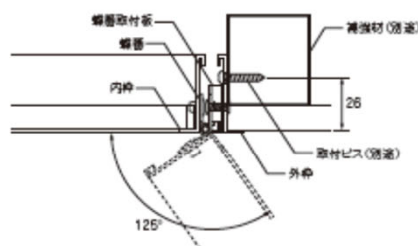

新商品のご案内

■ シンワ壁ハッチ鍵付〔蝶番仕様〕（色：シルバー・ホワイト）

- 左右開き対応品です。
- 蝶番式のためスムーズな開閉が可能です。
- 蝶番式のため開口スペースが広くとれます。
- 丈夫なシリンダー錠を採用しました。
- シルバー色以外に電解着色品のホワイトもごさいます。（受注生産品）

<蝶番部断面図>

<シリンダー錠部断面図>

商品名	コード	梱包	価格	開口寸法	内装仕上材寸法	外外寸法
シンワ壁ハッチ45鍵付	816-4501	10台	16,800円/台	452×452	419×419	467.1×467.1
シンワ壁ハッチ45×60鍵付	816-4601	10台	22,000円/台	452×603	419×570	467.1×618.1
シンワ壁ハッチ45鍵付ホワイト（受注生産品）	816-4511	10台	22,000円/台	452×452	419×419	467.1×467.1
シンワ壁ハッチ45×60鍵付ホワイト（受注生産品）	816-4611	10台	28,600円/台	452×603	419×570	467.1×618.1