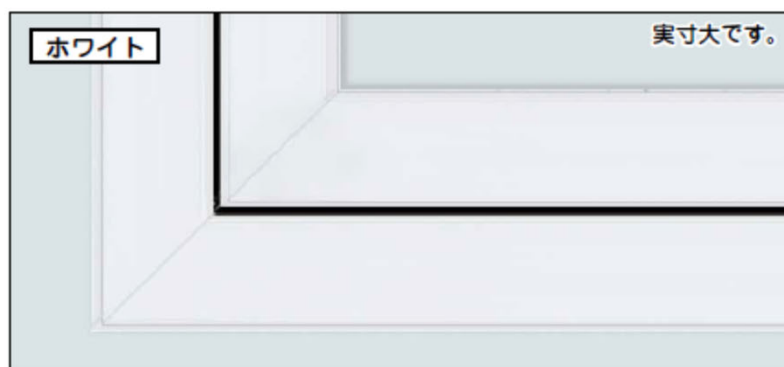

新商品のご案内

■ シンワ壁ハッチ鍵付〔蝶番仕様〕（色：シルバー・ホワイト）

- 左右開き対応品です。
- 蝶番式のためスムーズな開閉が可能です。
- 蝶番式のため開口スペースが広くとれます。
- 丈夫なシリンダー錠を採用しました。
- シルバー色以外に電解着色品のホワイトもごさいます。（受注生産品）

<蝶番部断面図>

<シリンダー錠部断面図>

商品名	コード	梱包	価格	開口寸法	内装仕上材寸法	外外寸法
シンワ壁ハッチ45鍵付	816-4501	10台	16,800円/台	452×452	419×419	467.1×467.1
シンワ壁ハッチ45×60鍵付	816-4601	10台	22,000円/台	452×603	419×570	467.1×618.1
シンワ壁ハッチ45鍵付ホワイト（受注生産品）	816-4511	10台	22,000円/台	452×452	419×419	467.1×467.1
シンワ壁ハッチ45×60鍵付ホワイト（受注生産品）	816-4611	10台	28,600円/台	452×603	419×570	467.1×618.1

注：ホワイトは電解着色品です。