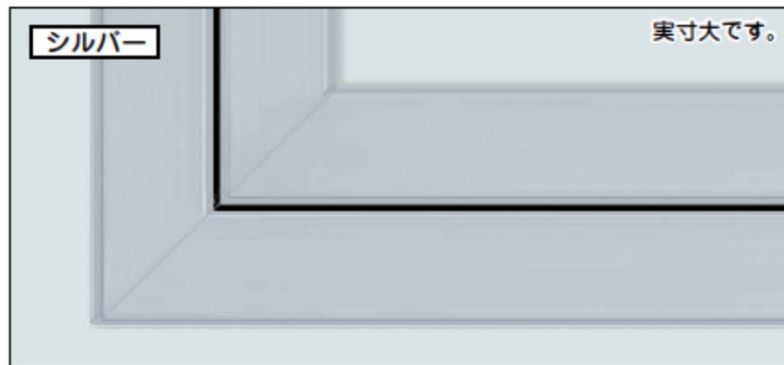

新商品のご案内

■ シンワ壁ハッチ鍵付〔蝶番仕様〕（色：シルバー・ホワイト）

- 左右開き対応品です。
- 蝶番式のためスムーズな開閉が可能です。
- 蝶番式のため開口スペースが広くとれます。
- 丈夫なシリンダー錠を採用しました。
- シルバー色以外に電解着色品のホワイトもごさいます。（受注生産品）

<蝶番部断面図>

<シリンダー錠部断面図>

商品名	コード	梱包	価格	開口寸法	内装仕上材寸法	外外寸法
シンワ壁ハッチ45鍵付	816-4501	10台	16,800円/台	452×452	419×419	467.1×467.1
シンワ壁ハッチ45×60鍵付	816-4601	10台	22,000円/台	452×603	419×570	467.1×618.1
シンワ壁ハッチ45鍵付ホワイト（受注生産品）	816-4511	10台	22,000円/台	452×452	419×419	467.1×467.1
シンワ壁ハッチ45×60鍵付ホワイト（受注生産品）	816-4611	10台	28,600円/台	452×603	419×570	467.1×618.1

注：ホワイトは電解着色品です。