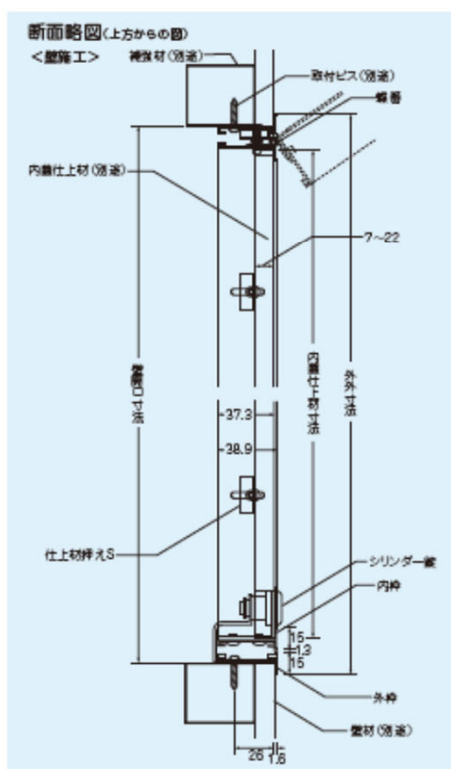

新商品のご案内

■ シンワ壁ハッチ鍵付〔蝶番仕様〕（色：シルバー・ホワイト）

- 左右開き対応品です。
- 蝶番式のためスムーズな開閉が可能です。
- 蝶番式のため開口スペースが広くとれます。
- 丈夫なシリンダー錠を採用しました。
- シルバー色以外に電解着色品のホワイトもごさいます。（受注生産品）

<蝶番部断面図>

<シリンダー錠部断面図>

商品名	コード	梱包	価格	開口寸法	内装仕上材寸法	外外寸法
シンワ壁ハッチ45鍵付	816-4501	10台	16,800円/台	452×452	419×419	467.1×467.1
シンワ壁ハッチ45×60鍵付	816-4601	10台	22,000円/台	452×603	419×570	467.1×618.1
シンワ壁ハッチ45鍵付ホワイト（受注生産品）	816-4511	10台	22,000円/台	452×452	419×419	467.1×467.1
シンワ壁ハッチ45×60鍵付ホワイト（受注生産品）	816-4611	10台	28,600円/台	452×603	419×570	467.1×618.1

注：ホワイトは電解着色品です。