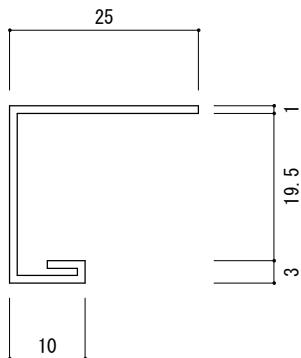

新商品のご案内

図面番号：SEM K 3 0 5 B - 0 0 1

■ 見切縁（塩ビ）コ型

アルミ製品 
塩ビ製品 

■ 見切縁 300号B台

見切縁 305号B

100本入 1820mm 400円/本

■ 見切縁（塩ビ）目透し・底目地型

■ 見切縁 700号B-3台

見切縁 705号B-3

50本入 1820mm 770円/本

■ 見切縁 700号B-6台

見切縁 705号B-6

50本入 1820mm 770円/本

■ 見切縁 700号B-8台

見切縁 705号B-8

50本入 1820mm 760円/本

■ 見切縁 700号B-10台

見切縁 705号B-10

50本入 1820mm 730円/本

■ 見切縁 700号B台

見切縁 705号B

50本入 1820mm 660円/本

■ 見切縁 700号B-15台

見切縁 705号B-15

50本入 1820mm 1,200円/本