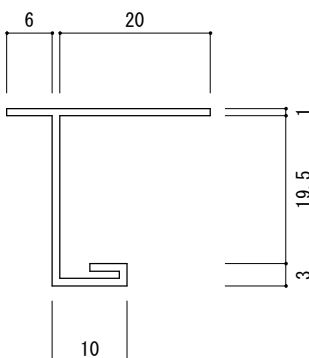

新商品のご案内

図面番号：SEM K 3 0 5 B - 0 0 1

■ 見切縁（塩ビ）コ型

アルミ製品 
塩ビ製品 

■ 見切縁 300号B台

見切縁 305号B

100本入 1820mm 400円/本

■ 見切縁（塩ビ）目透し・底目地型

■ 見切縁 700号B-3台

見切縁 705号B-3

50本入 1820mm 770円/本

■ 見切縁 700号B-6台

見切縁 705号B-6

50本入 1820mm 770円/本

■ 見切縁 700号B-8台

見切縁 705号B-8

50本入 1820mm 760円/本

■ 見切縁 700号B-10台

見切縁 705号B-10

50本入 1820mm 730円/本

■ 見切縁 700号B台

見切縁 705号B

50本入 1820mm 660円/本

■ 見切縁 700号B-15台

見切縁 705号B-15

50本入 1820mm 1,200円/本