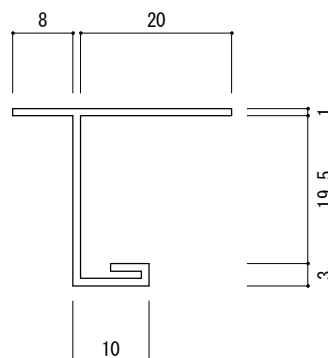

新商品のご案内

図面番号：SEM K 3 0 5 B - 0 0 1

■ 見切縁（塩ビ）コ型

アルミ製品 
塩ビ製品 

■ 見切縁 300号B台

見切縁 305号B

100本入 1820mm 400円/本

■ 見切縁（塩ビ）目透し・底目地型

■ 見切縁 700号B-3台

見切縁 705号B-3

50本入 1820mm 770円/本

■ 見切縁 700号B-6台

見切縁 705号B-6

50本入 1820mm 770円/本

■ 見切縁 700号B-8台

見切縁 705号B-8

50本入 1820mm 760円/本

■ 見切縁 700号B-10台

見切縁 705号B-10

50本入 1820mm 730円/本

■ 見切縁 700号B台

見切縁 705号B

50本入 1820mm 660円/本

■ 見切縁 700号B-15台

見切縁 705号B-15

50本入 1820mm 1,200円/本