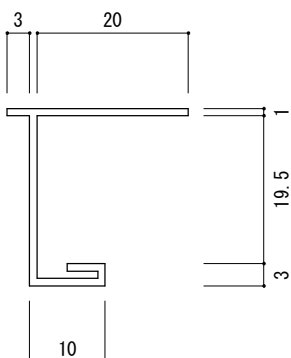

新商品のご案内

図面番号：SEM K 3 0 5 B - 0 0 1

■ 見切縁（塩ビ）コ型

アルミ製品 
塩ビ製品 

■ 見切縁 300号B台

見切縁 305号B

100本入 1820mm 400円/本

■ 見切縁（塩ビ）目透し・底目地型

■ 見切縁 700号B-3台

見切縁 705号B-3

50本入 1820mm 770円/本

■ 見切縁 700号B-6台

見切縁 705号B-6

50本入 1820mm 770円/本

■ 見切縁 700号B-8台

見切縁 705号B-8

50本入 1820mm 760円/本

■ 見切縁 700号B-10台

見切縁 705号B-10

50本入 1820mm 730円/本

■ 見切縁 700号B台

見切縁 705号B

50本入 1820mm 660円/本

■ 見切縁 700号B-15台

見切縁 705号B-15

50本入 1820mm 1,200円/本