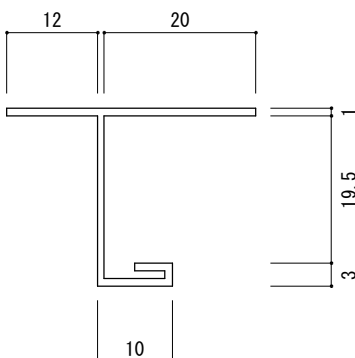

■ 見切縁 700号B-3台

見切縁 705号B-3

50本入 1820mm 770円/本

■ 見切縁 700号B-6台

見切縁 705号B-6

50本入 1820mm 770円/本

■ 見切縁 700号B-8台

見切縁 705号B-8

50本入 1820mm 760円/本

■ 見切縁 700号B-10台

見切縁 705号B-10

50本入 1820mm 730円/本

■ 見切縁 700号B台

見切縁 705号B

50本入 1820mm 660円/本

■ 見切縁 700号B-15台

見切縁 705号B-15

50本入 1820mm 1,200円/本