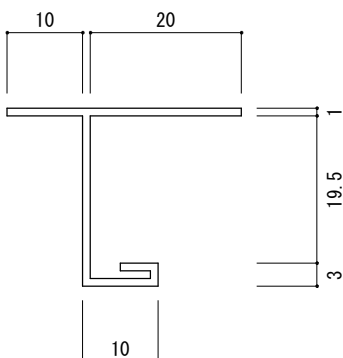

新商品のご案内

図面番号：SEM K 3 0 5 B - 0 0 1

■ 見切縁（塩ビ）コ型

アルミ製品 
塩ビ製品 

■ 見切縁 300号B台

見切縁 305号B

100本入 1820mm 400円/本

■ 見切縁（塩ビ）目透し・底目地型

■ 見切縁 700号B-3台

見切縁 705号B-3

50本入 1820mm 770円/本

■ 見切縁 700号B-6台

見切縁 705号B-6

50本入 1820mm 770円/本

■ 見切縁 700号B-8台

見切縁 705号B-8

50本入 1820mm 760円/本

■ 見切縁 700号B-10台

見切縁 705号B-10

50本入 1820mm 730円/本

■ 見切縁 700号B台

見切縁 705号B

50本入 1820mm 660円/本

■ 見切縁 700号B-15台

見切縁 705号B-15

50本入 1820mm 1,200円/本