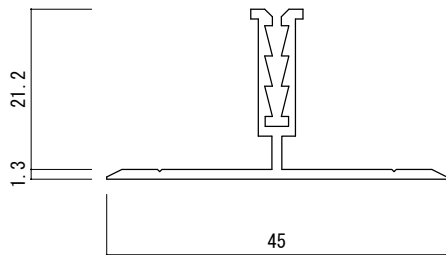

新商品のご案内

図面番号：SEGWE300-001

■ グラスウールワンタッチ エ型

アルミ製品 

塩ビ製品 

グラスウールワンタッチ エ型 30ベース

30本入 2730mm グレー 870円/本

施工例