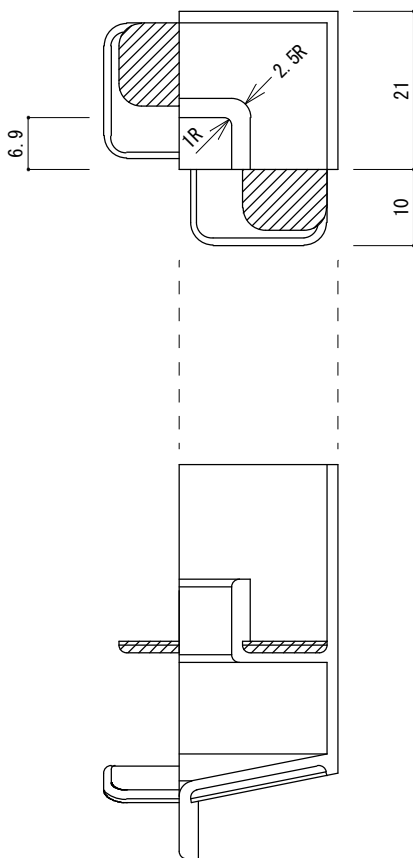

新商品のご案内

図面番号：SEBBAM00-002

■ アルミバス天用・アルミ不燃パネル用部材

アルミ水切

色柄	長さ	価格
アイボリー	3000mm	4,950円/本
パールグレー		
ホワイト		
木目用		
濃松用		
黒木目用		
ステンカラー	5,280円/本	

従来品から形状を変更させていただきます

アルミ水切入隅(ダイキャスト品)

価格 1,500円/個(全色)

アルミ水切出隅(ダイキャスト品)

出隅は5Rで安全です

価格 1,500円/個(全色)