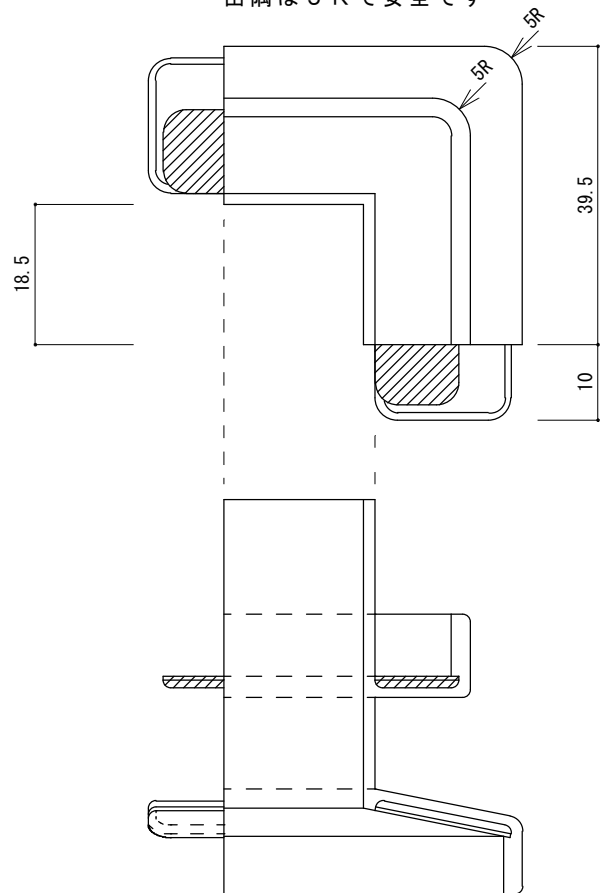

新商品のご案内

図面番号：SEBBAM00-002

■ アルミバス天用・アルミ不燃パネル用部材

アルミ水切

色柄	長さ	価格
アイボリー	3000mm	4,950円/本
パールグレー		
ホワイト		
木目用		
濃松用		
黒木目用		
ステンカラー	5,280円/本	

従来品から形状を変更させていただきます

アルミ水切入隅(ダイキャスト品)

価格 1,500円/個(全色)

アルミ水切出隅(ダイキャスト品)

出隅は5Rで安全です

価格 1,500円/個(全色)