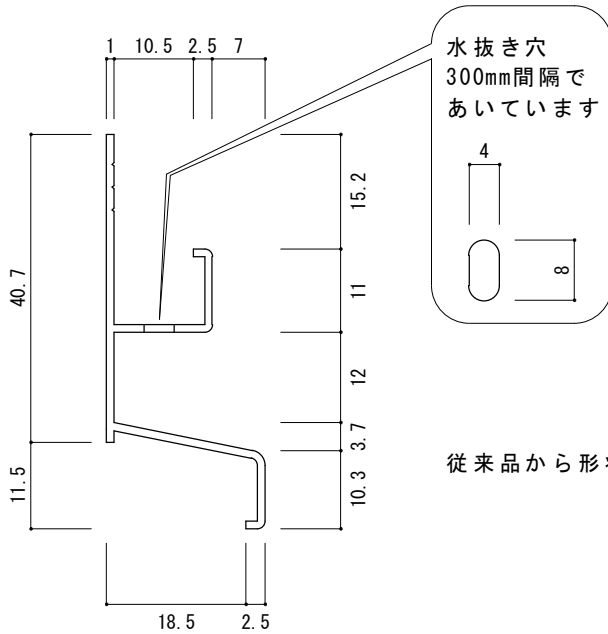

新商品のご案内

図面番号：SEBBAM00-002

■ アルミバス天用・アルミ不燃パネル用部材

アルミ水切

色柄	長さ	価格
アイボリー	3000mm	4,950円/本
パールグレー		
ホワイト		
木目用		
濃松用		
黒木目用		
ステンカラー	5,280円/本	

従来品から形状を変更させていただきます

アルミ水切入隅(ダイキャスト品)

価格 1,500円/個(全色)

アルミ水切出隅(ダイキャスト品)

出隅は5Rで安全です

価格 1,500円/個(全色)